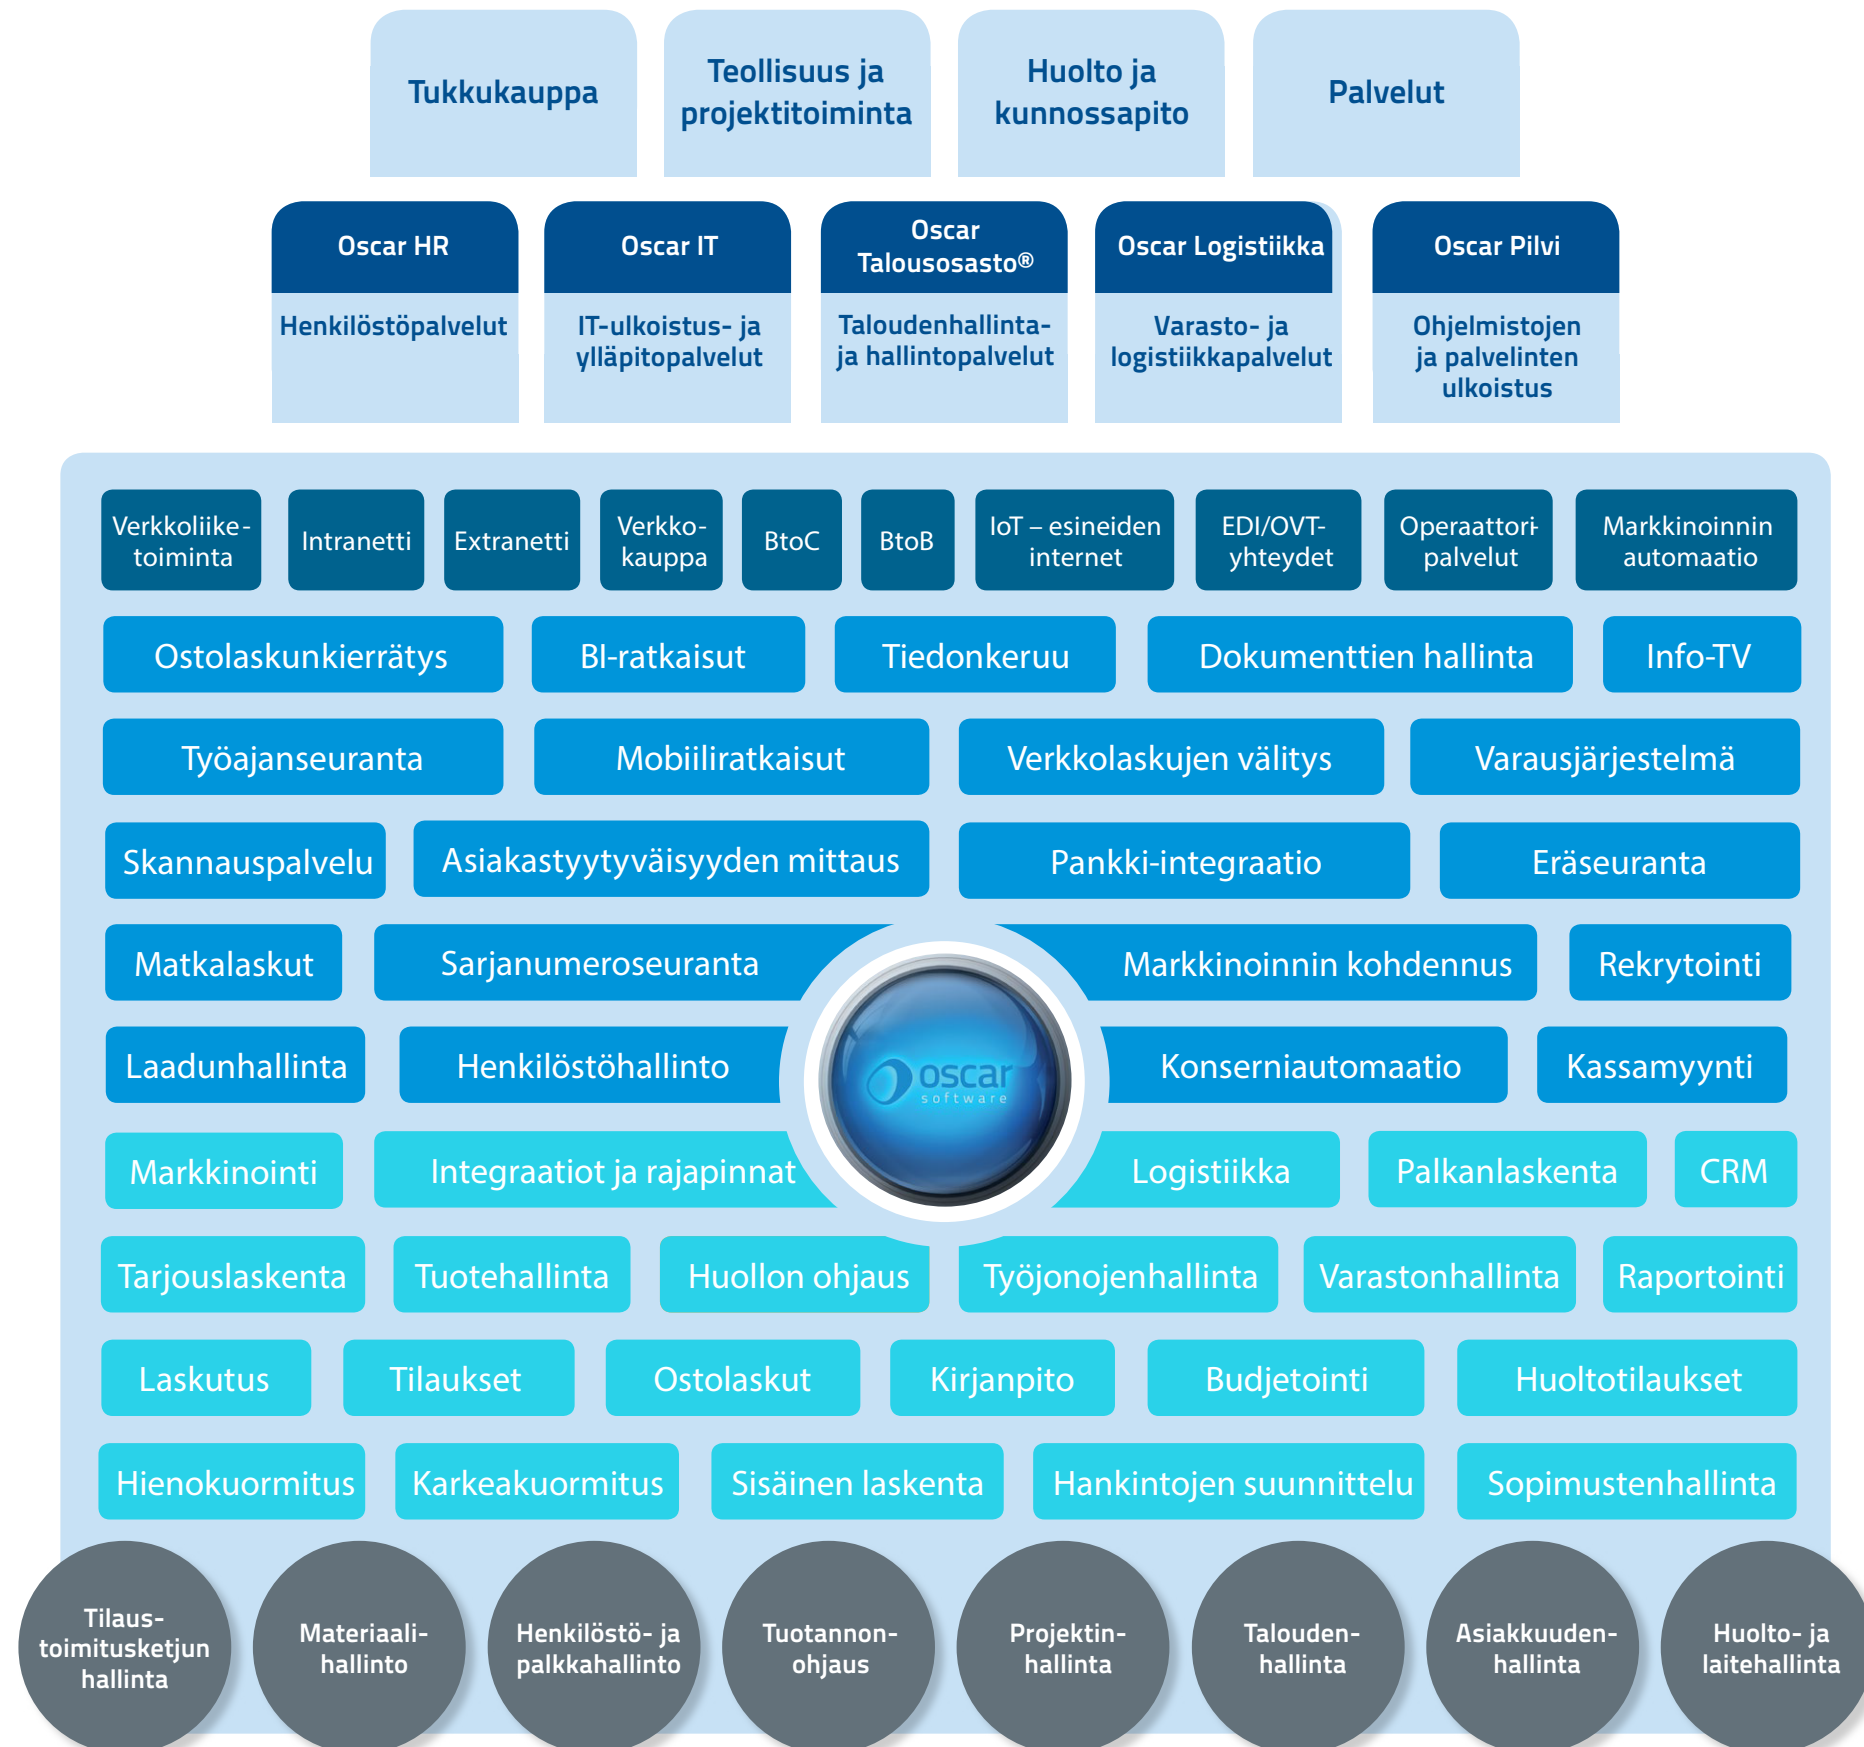

ALUSTA MAALIIN ASTI. OSCAR-LIIKETOIMINTA-ALUSTA

Toimialakohtainen ERP-osaaminen

Parhaat ERP-ratkaisut ja liiketoimintapalvelut rautaisella ammattitaidolla.